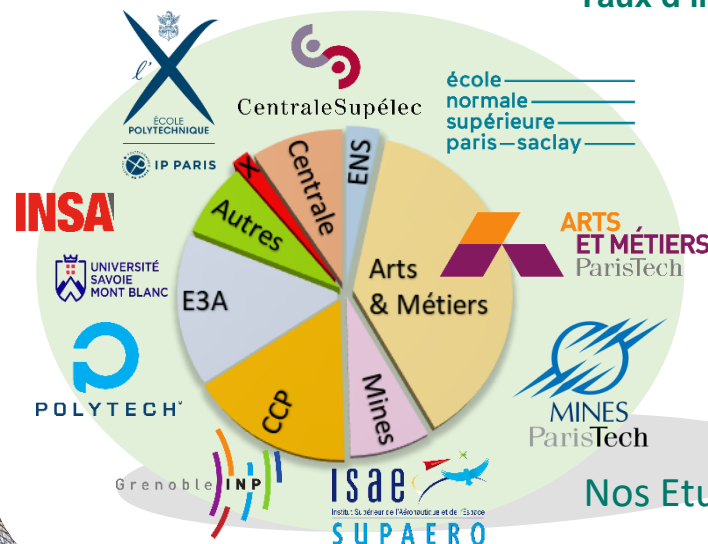

Nos Etudiants