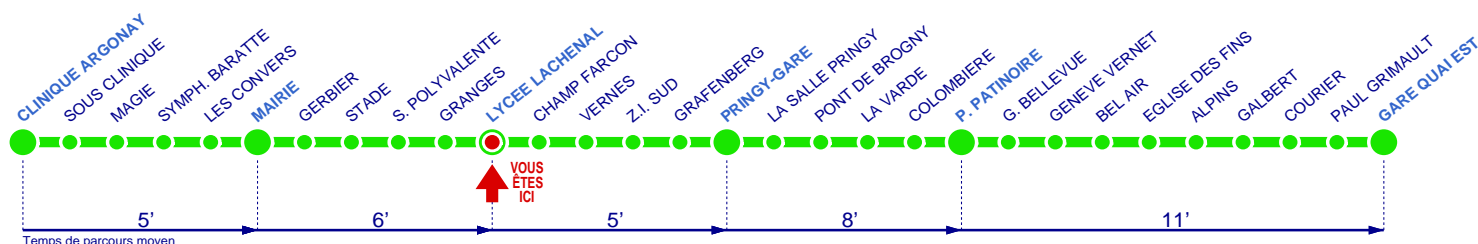

Arrêt: **LYCEE LACHENAL**

CLINIQUE D'ARGONAY ⇨ LYCEE LACHENAL ⇨ PRINGY GARE ⇨ P. PATINOIRE ⇨ GARE

Horaires de passage à cet arrêt

Mise en service: 31/08/2009

DU LUNDI AU VENDREDI EN PERIODE SCOLAIRE	
HEURES	MINUTES
07 h	02 28
08 h	07 36
09 h	13
10 h	10
11 h	18
12 h	27
13 h	00 32
14 h	21
15 h	33
16 h	06 41
17 h	20
18 h	04 41
19 h	16

LE SAMEDI ET VACANCES SCOLAIRES	
HEURES	MINUTES
07 h	05 32
08 h	05 32
09 h	07 32
10 h	07
11 h	07
12 h	22 45
13 h	44
14 h	44
15 h	45
16 h	11 47
17 h	13 49
18 h	15
19 h	17

Ces horaires, donnés à titre indicatif, sont calculés pour des conditions normales de circulation. Nous faisons de notre mieux pour les respecter. Nous vous remercions de votre compréhension.

Renseignements : ESPACE SIBRA, 21 rue de la Gare - Tél. 04 50 10 04 04
du Lundi au Vendredi de 7h30 à 19h00, le Samedi de 9h00 à 12h00 et de 14h00 à 17h00