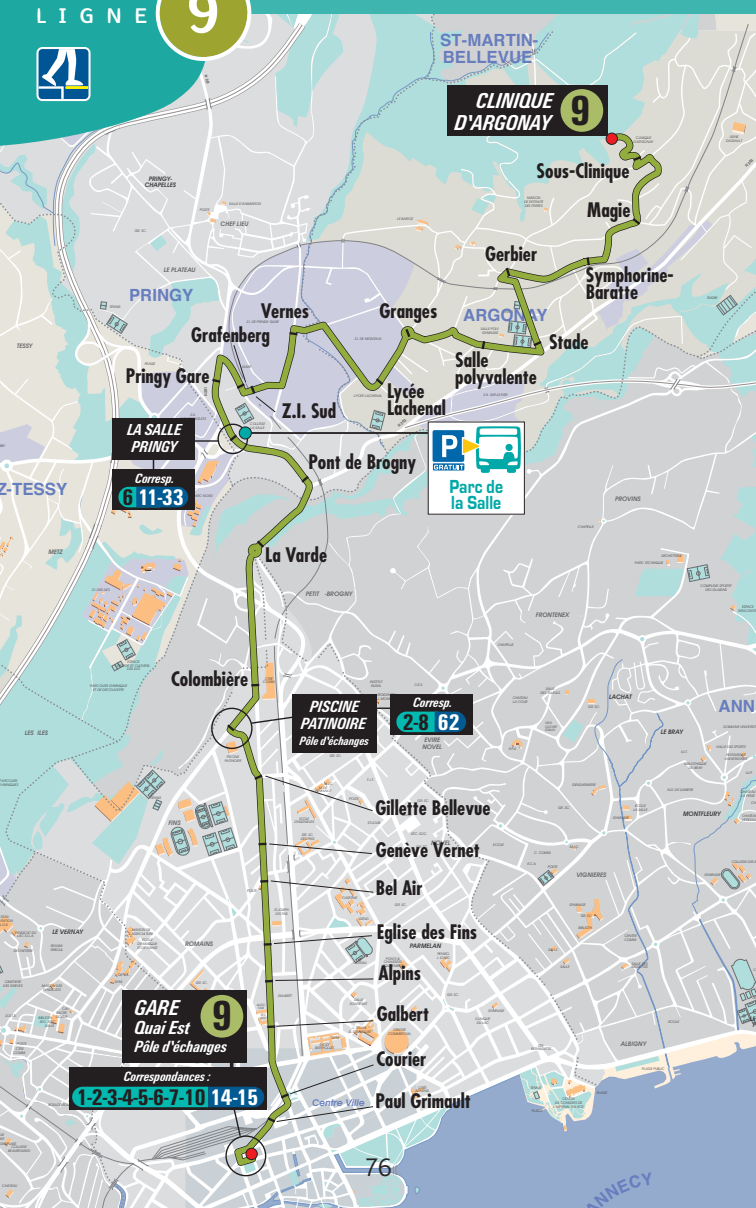

# Clinique d'Argonay Gare Quai Est

LIGNE 9

# Lignes principales

9

Du lundi au vendredi en période scolaire

Gare Quai Est	Eglise des Fins	Piscine - Patinoire	Pringy Gare	Lycée Lachenal	Clinique d'Argonay
6:27	6:31	6:34	6:39	6:43	6:51
6:57	7:01	7:04	7:09	7:13	7:21
7:26	7:30	7:35	7:41	7:46	7:54
7:55	7:59	8:04	8:10	8:15	8:23
8:32	8:36	8:41	8:46	8:50	8:58
9:01	9:05	9:09	9:14	9:18	9:26
9:34	9:38	9:42	9:48	9:52	10:00
10:43	10:47	10:51	10:57	11:01	11:09
11:51	11:55	11:59	12:05	12:09	12:17
12:17	12:21	12:25	12:31	12:35	12:43
12:52	12:56	13:00	13:06	13:10	13:18
13:30	13:34	13:38	13:44	13:48	13:56
13:56	14:00	14:05	14:11	14:15	14:23
14:51	14:55	15:00	15:06	15:10	15:18
15:56	16:00	16:06	16:12	16:16	16:25
16:33	16:37	16:43	16:52	16:56	17:05
17:10	17:14	17:20	17:29	17:34	17:43
17:50	17:54	18:00	18:09	18:14	18:23
18:30	18:34	18:39	18:47	18:51	19:00
19:10	19:14	19:18	19:24	19:28	19:36
19:37	19:41	19:45	19:51	19:55	20:03

Samedi et vacances scolaires

Gare Quai Est	Eglise des Fins	Piscine - Patinoire	Pringy Gare	Lycée Lachenal	Clinique d'Argonay
6:27	6:30	6:33	6:38	6:42	6:50
6:57	7:00	7:03	7:08	7:12	7:20
7:30	7:33	7:36	7:41	7:45	7:53
7:55	7:58	8:01	8:06	8:10	8:18
8:30	8:33	8:36	8:41	8:45	8:53
8:55	8:58	9:01	9:06	9:10	9:18
9:30	9:33	9:36	9:41	9:45	9:53
10:30	10:33	10:36	10:41	10:45	10:53
11:30	11:33	11:37	11:42	11:46	11:54
12:07	12:10	12:14	12:19	12:23	12:31
13:01	13:04	13:08	13:13	13:17	13:25
14:02	14:05	14:09	14:14	14:18	14:26
15:04	15:07	15:11	15:16	15:20	15:28
15:33	15:36	15:40	15:45	15:49	15:57
16:06	16:09	16:13	16:18	16:22	16:30
16:35	16:38	16:42	16:47	16:51	16:59
17:08	17:11	17:15	17:20	17:24	17:32
17:37	17:40	17:44	17:49	17:53	18:01
18:39	18:42	18:46	18:51	18:55	19:03
19:41	19:44	19:48	19:53	19:57	20:05