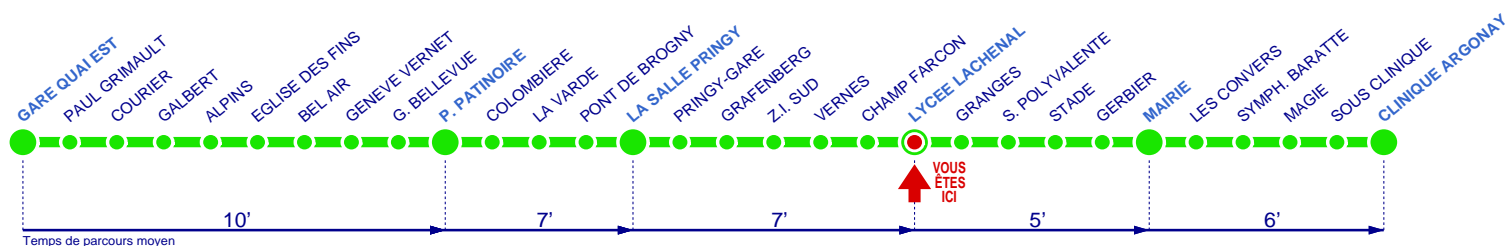

Arrêt: **LYCEE LACHENAL**

GARE ⇨ P. PATINOIRE ⇨ PT DE BROGNY ⇨ PRINGY GARE ⇨ L. LACHENAL ⇨ CLINIQUE ARGONAY

Horaires de passage à cet arrêt

Mise en service: 31/08/2009

DU LUNDI AU VENDREDI EN PERIODE SCOLAIRE	
HEURES	MINUTES
06 h	38
07 h	06 43
08 h	13 48
09 h	21 55
10 h	53
12 h	03 37
13 h	09 46
14 h	15
15 h	09
16 h	16 56
17 h	34
18 h	14 51
19 h	28 58

LE SAMEDI ET VACANCES SCOLAIRES	
HEURES	MINUTES
06 h	40
07 h	08 43
08 h	10 43
09 h	10 43
10 h	43
11 h	53
12 h	23
13 h	23
14 h	23
15 h	23 49
16 h	25 51
17 h	27 53
18 h	55
19 h	57

Ces horaires, donnés à titre indicatif, sont calculés pour des conditions normales de circulation. Nous faisons de notre mieux pour les respecter. Nous vous remercions de votre compréhension.

Renseignements : ESPACE SIBRA, 21 rue de la Gare - Tél. 04 50 10 04 04
du Lundi au Vendredi de 7h30 à 19h00, le Samedi de 9h00 à 12h00 et de 14h00 à 17h00